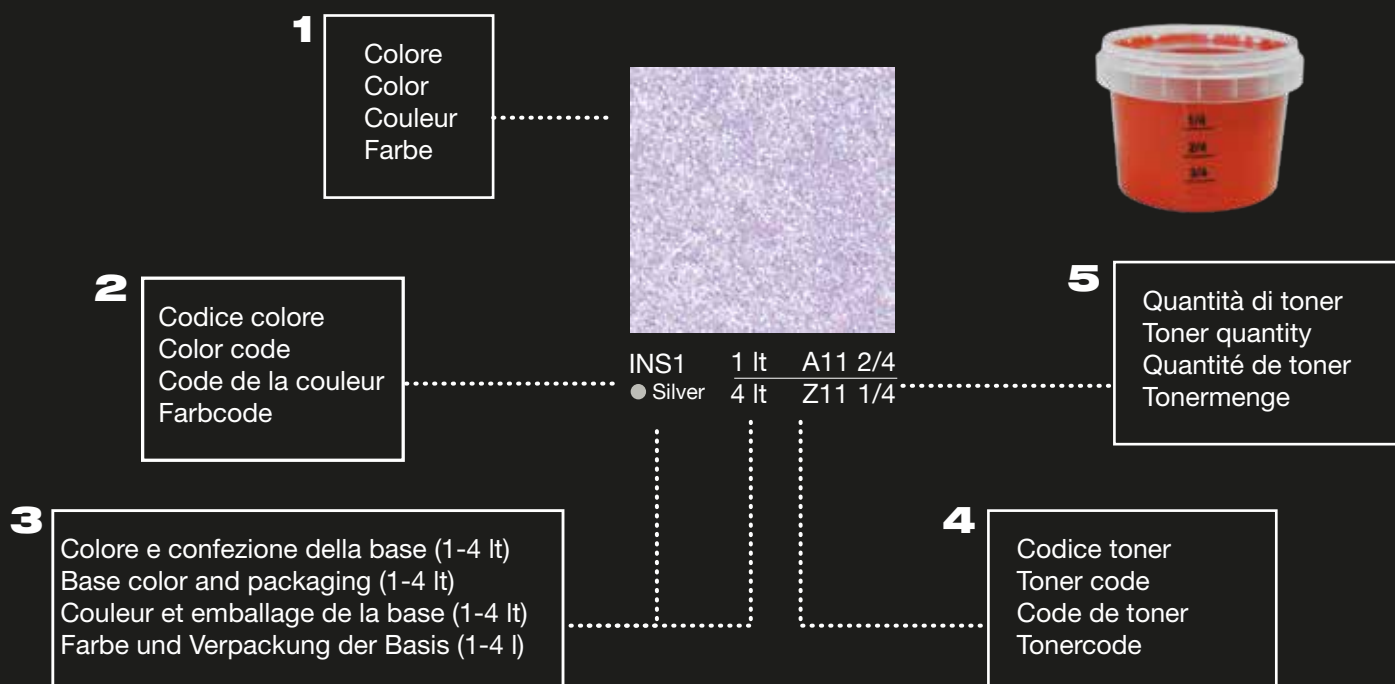

1

Applicazione primer di adesione Isofix Quarzo o Isofix Bianco.

Apply adhesion primer Isofix Quarzo or Isofix Bianco.

Application du primaire d'adhérence Isofix Quarzo ou Isofix Bianco.

Auftragen Sie die Haftgrundierung Isofix Quarzo oder Isofix Bianco.

2

Scegliere il codice colore, vedere la base silver o gold e aggiungere il toner indicato in base alla formula.

Choose the color code, see the silver or gold base and add the indicated toner based on the formula.

Choisissez le code de couleur, voir la base gold ou silver et ajoutez le toner indiqué en fonction de la formule.

Wählen Sie den Farbcode, sehen Sie die Silver- oder Goldbasis und fügen Sie den angegebenen Toner basierend auf der Formel hinzu.

3

Aggiungere i glitter alla base e mescolare bene.

Add the glitter to the base and mix well.

Ajouter les paillettes à la base et bien mélanger.

Fügen Sie den Glitzern der Basis hinzu und mischen Sie gut.

4

Applicare 2 mani di Iso Lux con pennellate incrociate e creare l'effetto desiderato.

Apply 2 coats of Iso Lux with crossed brush strokes and create the desired effect.

Appliquez 2 couches d'Iso Lux avec coups pinceau croisés et créez l'effet souhaité.

Auftragen Sie 2 Schichten Iso Lux mit gekreuzten Pinselstrichen und schaffen Sie den gewünschten Effekt.

COME PREPARO IL COLORE? HOW DO I PREPARE THE COLOR? COMMENT PRÉPARER LA COULEUR? WIE VORBEREITET MAN DIE FARBE?